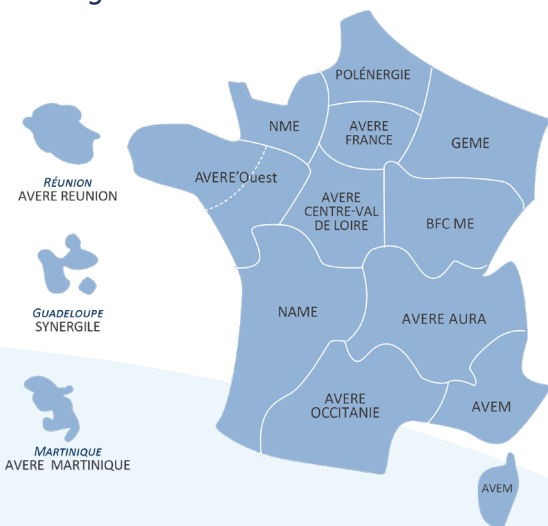

Et partout en France

Lors de l'une des **900 sessions de formation**** organisées par les associations régionales du réseau Avere-France.

* Selon le cabinet d'études Deloitte, 2020

** Les formations seront prévues sur la base d'une demi-journée. Toutes les informations sont à retrouver sur le site **www.je-roule-en-electrique.fr**